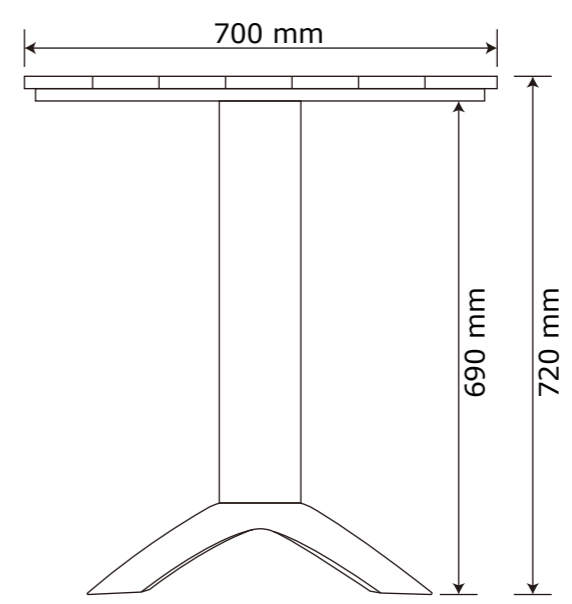

VERNEDA CAFE BORD 70 x70 CM

27755-00-00

1/7

2/7

| | | |
|-----------|------------|-------|
| A x 1 | B x 2 | C x 1 |
| | | |
| M10/17 mm | Ø10/Ø20 mm | 17 mm |

3/7

4/7

Box 1/1

5/7

6/7

7/7