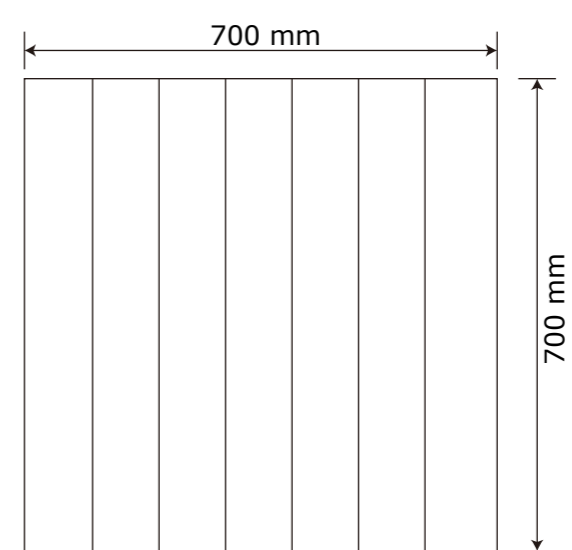

VERNEDA CAFE BORD 70 x70 CM

27755-00-00

1/7

2/7

| | | |
|-----------|------------|-------|
| A x 1 | B x 2 | C x 1 |
| | | |
| M10/17 mm | Ø10/Ø20 mm | 17 mm |

3/7

4/7

Box 1/1

5/7

6/7

7/7