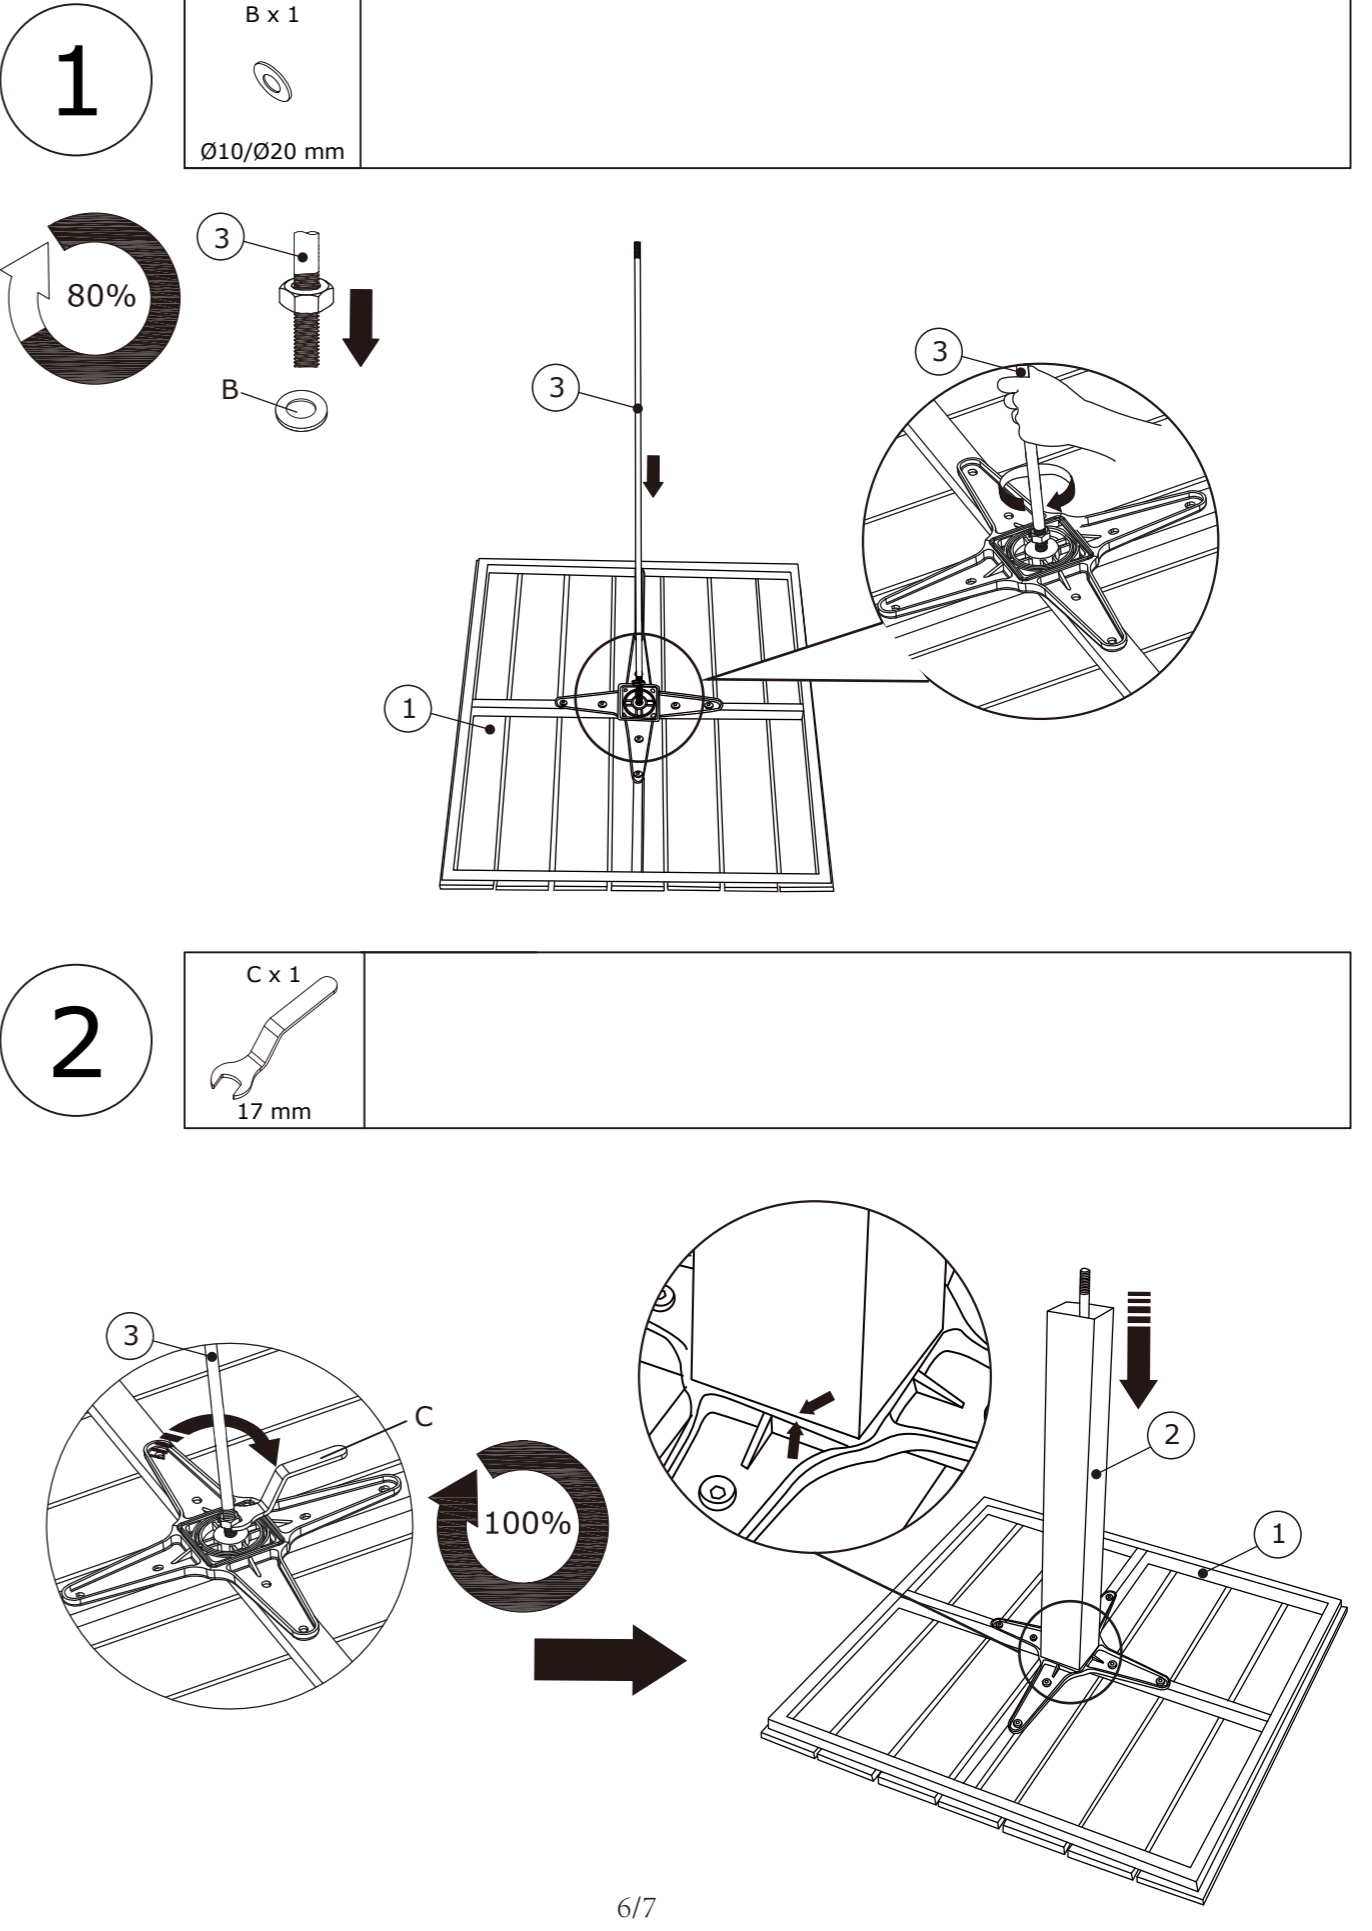

VERNEDA CAFE BORD 70 x70 CM

27755-00-00

1/7

2/7

| | | |
|-----------|------------|-------|
| A x 1 | B x 2 | C x 1 |
| | | |
| M10/17 mm | Ø10/Ø20 mm | 17 mm |

3/7

4/7

Box 1/1

5/7

6/7

7/7