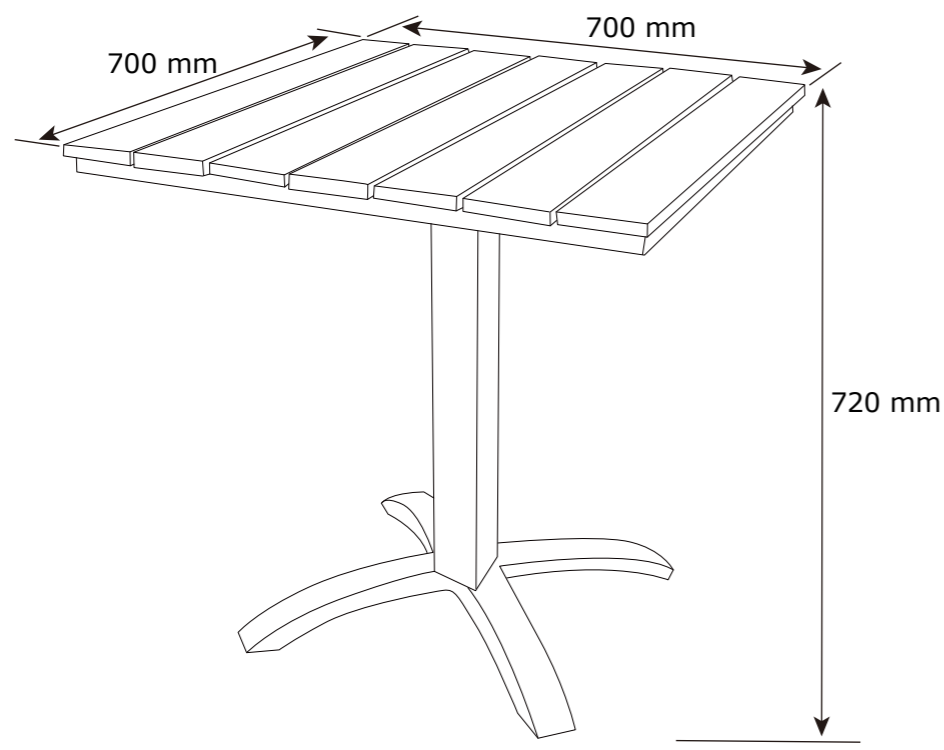

VERNEDA CAFE BORD 70 x70 CM

27755-00-00

1/7

2/7

| | | |
|-----------|------------|-------|
| A x 1 | B x 2 | C x 1 |
| | | |
| M10/17 mm | Ø10/Ø20 mm | 17 mm |

3/7

4/7

Box 1/1