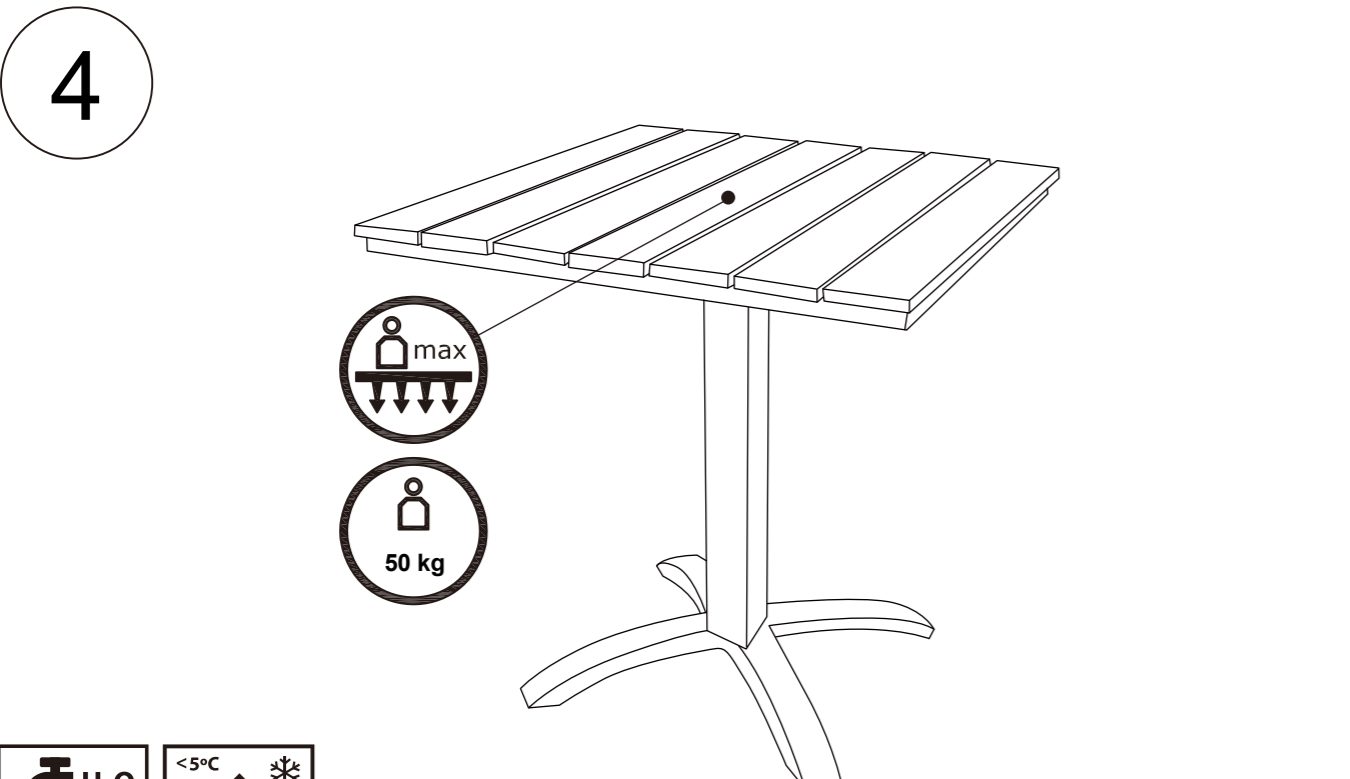

VERNEDA CAFE BORD 70 x70 CM

27755-00-00

1/7

2/7

A x 1	B x 2	C x 1
M10/17 mm	Ø10/Ø20 mm	17 mm

3/7

4/7

Box 1/1

5/7

6/7

7/7