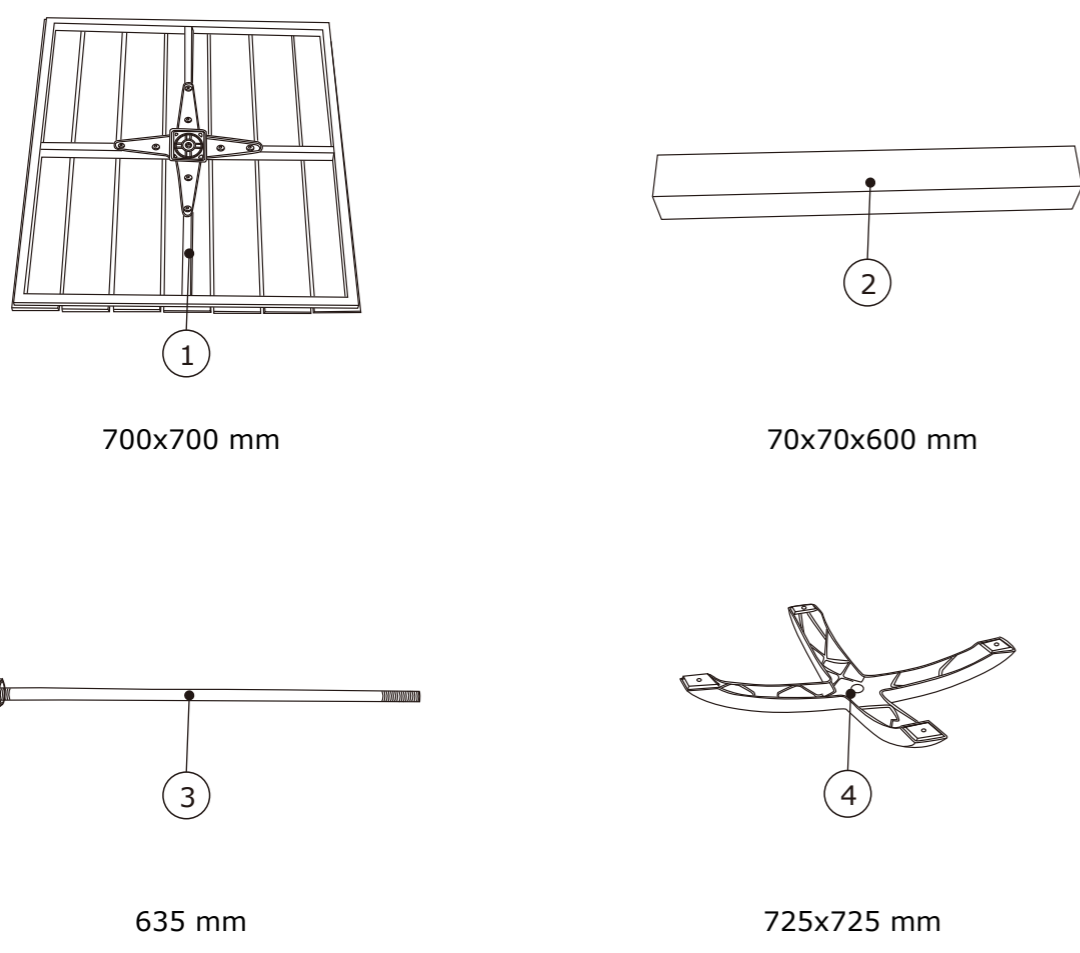

VERNEDA CAFE BORD 70 x70 CM

27755-00-00

1/7

2/7

| | | |
|-----------|------------|-------|
| A x 1 | B x 2 | C x 1 |
| | | |
| M10/17 mm | Ø10/Ø20 mm | 17 mm |

3/7

4/7

Box 1/1

5/7

6/7

7/7