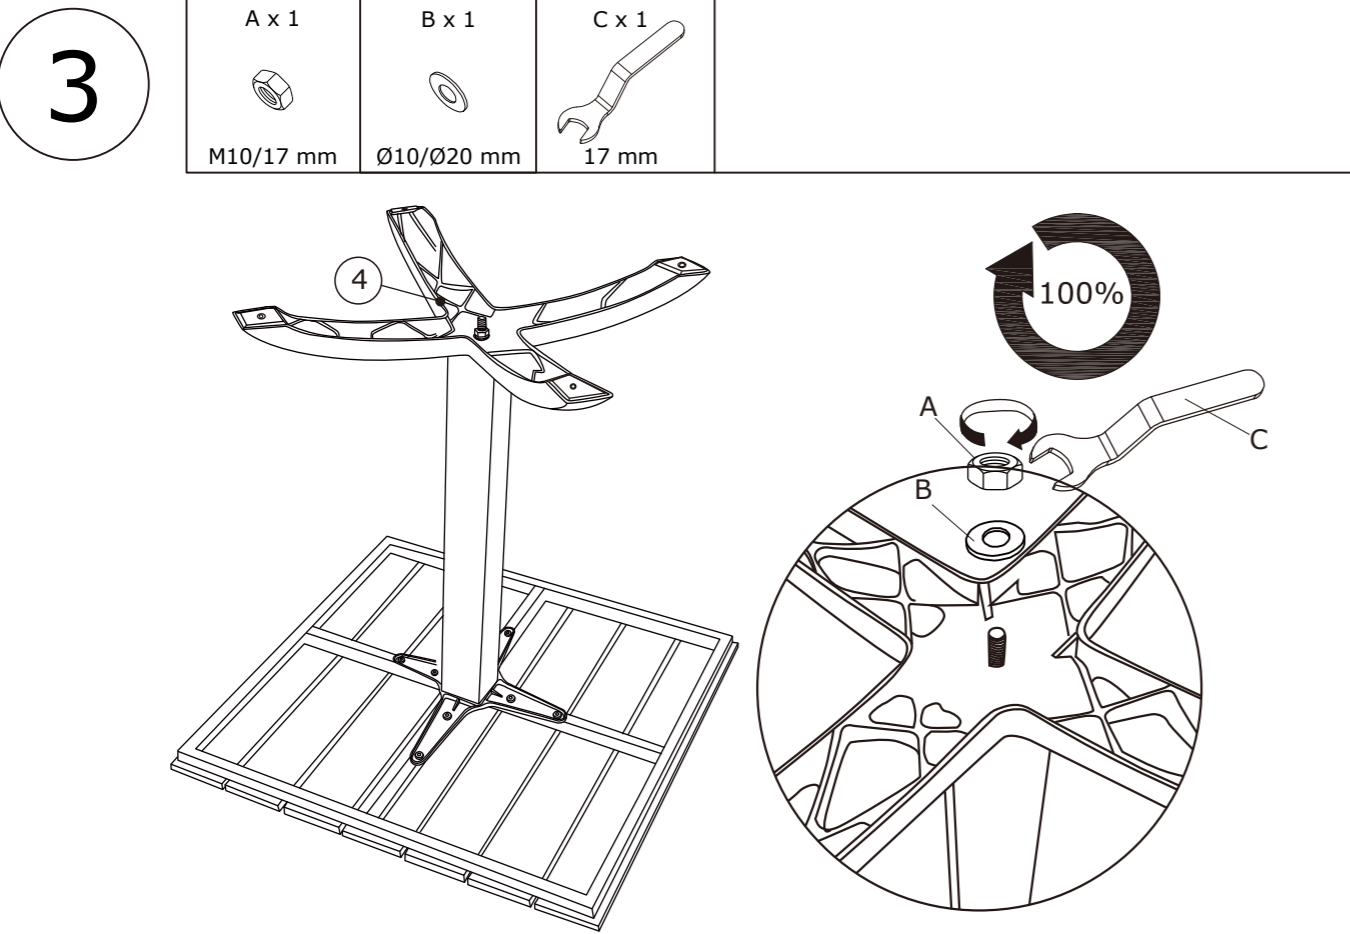

VERNEDA CAFE BORD 70 x70 CM

27755-00-00

1/7

2/7

| | | |
|-----------|------------|-------|
| A x 1 | B x 2 | C x 1 |
| | | |
| M10/17 mm | Ø10/Ø20 mm | 17 mm |

3/7

4/7

Box 1/1

5/7

6/7

7/7