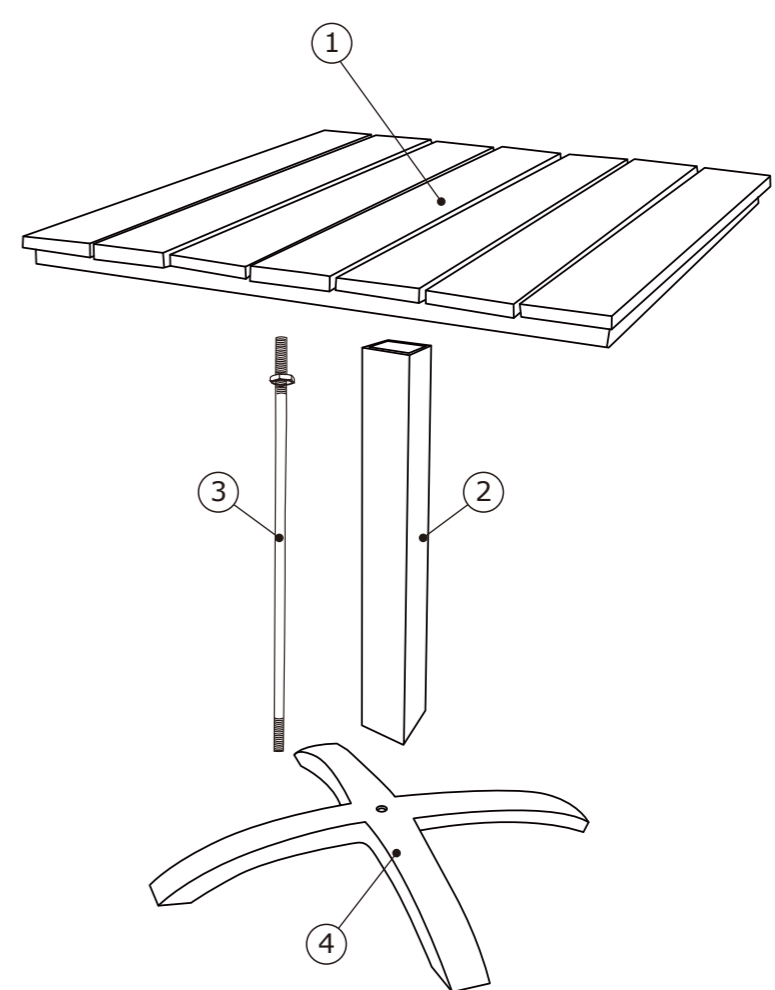

VERNEDA CAFE BORD 70 x70 CM

27755-00-00

1/7

2/7

| | | |
|-----------|------------|-------|
| A x 1 | B x 2 | C x 1 |
| | | |
| M10/17 mm | Ø10/Ø20 mm | 17 mm |

3/7

4/7

Box 1/1